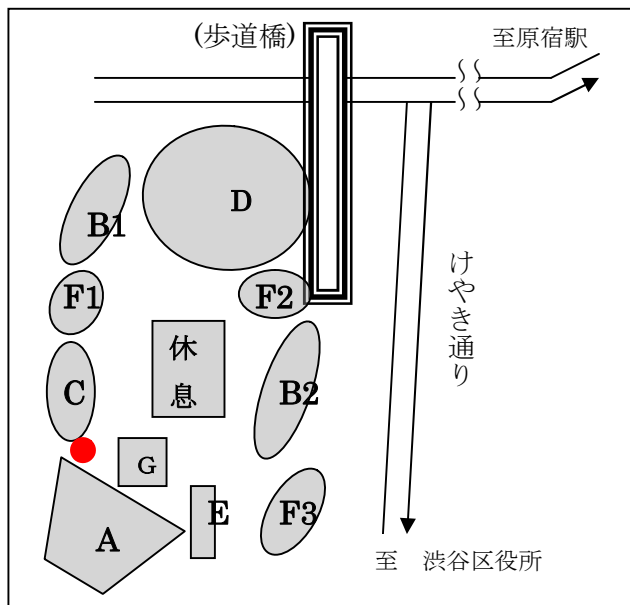

☆ 帽子

日射病予防に
とても便利！

A	音楽ステージ	B	ワールドレストラン
C	インドネシアレストラン	D	フリーマーケット
E	■ 定年後にインドネシアに住む人へのアドバイス ■ インドネシアの子どもへの教育里親制度の紹介 ■ インドネシアの青年の、学校外活動の紹介 ■ 在日インドネシア青年の活動 (IYA) を紹介		
● 特別ブース (ビール販売会社、他)			
F	■ インドネシア旅行のお誘い ■ インドネシア国からのプレゼンテーション ■ 国際電話カードの便利な使い方：各社 ■ インドネシア食材の販売をします。		

G=募金テント	■ インドネシアへのお土産に！ 日本初のインドネシア語での折紙テキストブック 日本折紙協会が制作中。40ページの本格版です。¥1,500円で販売予定です。収益はチャリティー募金としてさせていただきます。こそってお買い求めください。 ■ また、チャリティー趣旨で募金箱を設けますので、募金をよろしくをお願いします。
休息テント	■ 疲れた方は、ここでお休みください

第二回日本インドネシア市民協力フェスティバル実行委員会の事務局は、国税庁認定 NPO 法人 C. P. I. 教育文化交流推進委員会と IYA が務めております。ご不明な点は、cpimate@gmail.com までお願いします。

チャリティーご寄付は、三菱東京 UFJ 銀行 本店 (001) 7429228 特定非営利活動法人 C. P. I. 教育文化交流推進委員会まで